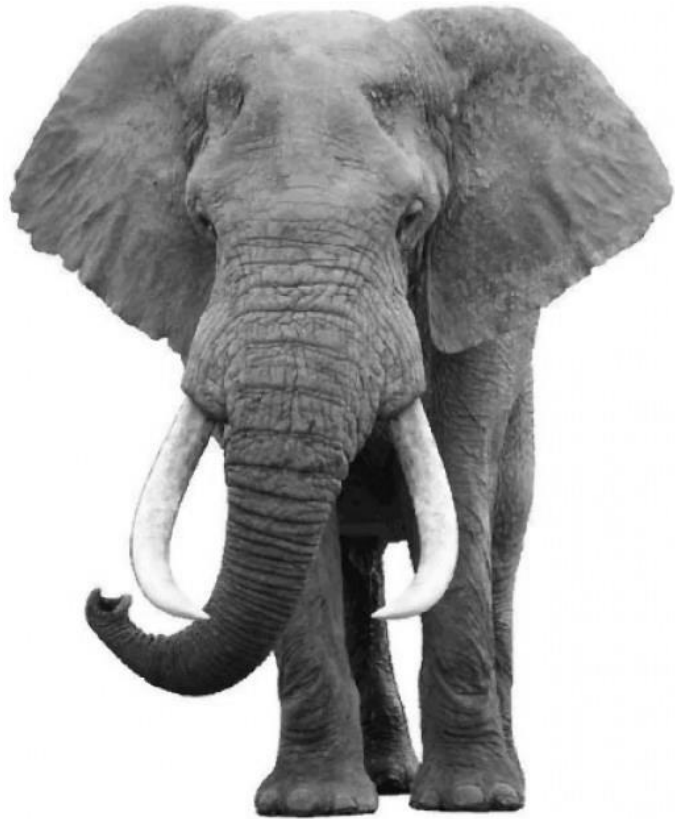

AS CORES

Agrupamento de Escolas Caranguejeira – Santa Catarina da Serra

O papagaio é azul-escuro

O céu é azul-claro

O gato é **preto**

O elefante é cinzento

O pato é branco

As tulipas são roxas

O cavalo é castanho

A flor é cor-de-rosa

Os morangos são **vermelhos**

A laranja é cor-de-laranja

A banana é amarela

A relva é verde

A folha é verde-escura

Realizado por: Ana Sofia Pereira
Ano letivo 2013/2014